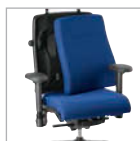

24h-Stuhl

Der Leistungsträger, der nie Pause macht

Der 24h-Stuhl ist immer im Einsatz und muss sich rund um die Uhr den Bedürfnissen des jeweiligen Arbeiters sowie der Arbeitssituation anpassen. Doch das ist genau das Richtige für ihn, denn er ist vielseitig, robust und ein Stuhl, der seine Besitzer in jeder Situation unterstützt; z. B. mit multifunktionalen Armlehnen und zahlreichen funktionalen Einstellungsmöglichkeiten. Ein weiteres Plus ist das auswechselbare Polster, das in vielen Oberflächen und Farben erhältlich ist. Darüber hinaus ist der 24h-Stuhl eine ideale Sitzlösung für Menschen mit hohem Körpergewicht.

Optionen

Multifunktions-Armlehne

verstellbare Lordosenstütze

Zubehör [genaue Beschreibung s. S. 141]

Wechselpolster Nackenstütze

Wechselpolster Rückenlehne

Wechselpolster Sitzfläche

Herausragende Leistungen im Überblick:

- Verstärkte Mechanik und verstärktes Fußkreuz
- Sämtliche Polster abnehm- und austauschbar
- Polsterstoff Genius ist 10-mal strapazierfähiger als herkömmliche Polsterstoffe
- Integralschaum-Ummantelung als Stoßschutz
- Armlehnen höhen-, tiefen- und breitensynchron verstellbar und schwenkbar
- Geeignet für Personen mit einem Körpergewicht von bis zu 180 kg

Mechaniken und Funktionen (genaue Beschreibung s. S. 16 – 17)

Abb.: mit Armlehnen

24h-Drehstuhl

Sitzhöhenverstellbereich von 420 bis 510 mm.

Ausführung	Best.-Nr.
Stoff Duotec	9335-Farbnr.
Stoff Genius	9335-Farbnr.
Kunstleder Skai	9335-Farbnr.