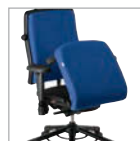

24h-Stuhl

Der Leistungsträger, der nie Pause macht

Der 24h-Stuhl ist immer im Einsatz und muss sich rund um die Uhr den Bedürfnissen des jeweiligen Arbeiters sowie der Arbeitssituation anpassen. Doch das ist genau das Richtige für ihn, denn er ist vielseitig, robust und ein Stuhl, der seine Besitzer in jeder Situation unterstützt; z. B. mit multifunktionalen Armlehnen und zahlreichen funktionalen Einstellungsmöglichkeiten. Ein weiteres Plus ist das auswechselbare Polster, das in vielen Oberflächen und Farben erhältlich ist. Darüber hinaus ist der 24h-Stuhl eine ideale Sitzlösung für Menschen mit hohem Körpergewicht.

Optionen

Multifunktions-Armlehne

verstellbare Lordosenstütze

Zubehör [genaue Beschreibung s. S. 141]

Wechselpolster Nackenstütze

Wechselpolster Rückenlehne

Wechselpolster Sitzfläche

Herausragende Leistungen im Überblick:

- Verstärkte Mechanik und verstärktes Fußkreuz
- Sämtliche Polster abnehm- und austauschbar
- Polsterstoff Genius ist 10-mal strapazierfähiger als herkömmliche Polsterstoffe
- Integralschaum-Ummantelung als Stoßschutz
- Armlehnen höhen-, tiefen- und breitensynchron verstellbar und schwenkbar
- Geeignet für Personen mit einem Körpergewicht von bis zu 180 kg

Mechaniken und Funktionen (genaue Beschreibung s. S. 16 – 17)

Abb.: mit Armlehnen

24h-Drehstuhl

Sitzhöhenverstellbereich von 420 bis 510 mm.

Ausführung	Best.-Nr.
Stoff Duotec	9335-Farbnr.
Stoff Genius	9335-Farbnr.
Kunstleder Skai	9335-Farbnr.